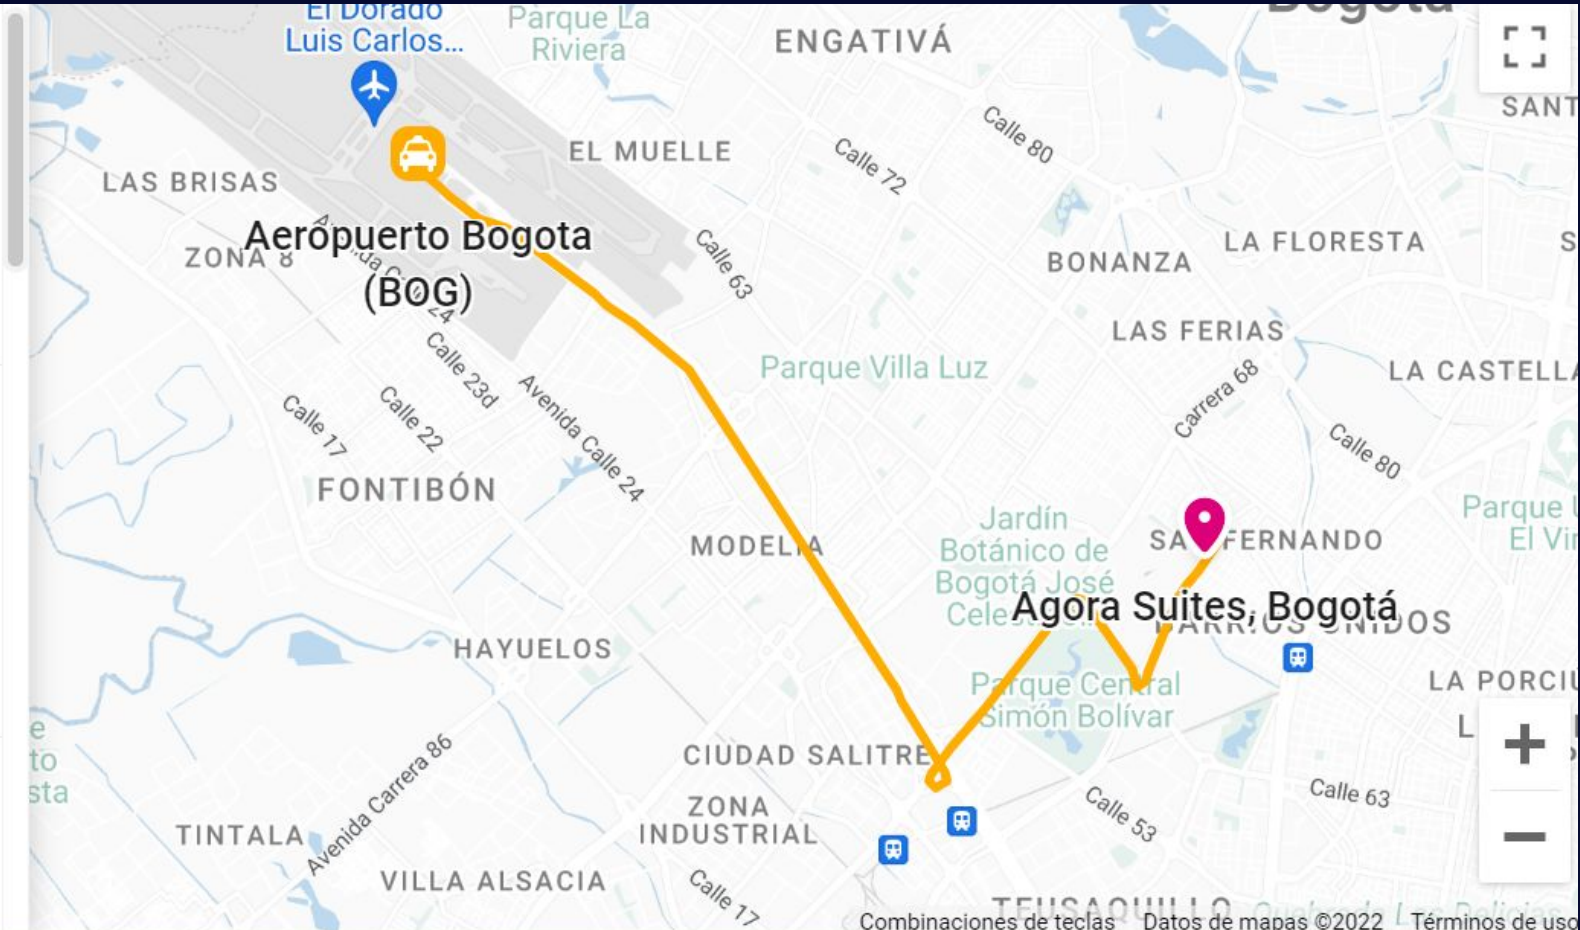

Localización

Ágora - Bogotá centro de Convenciones

AGORA está estratégicamente localizado.

3 km del Centro Histórico de Bogotá y

8 km del Aeropuerto Internacional El

Dorado.

**AGORA está inspirado en principios de
transparencia, luminosidad y logística.**

700
vuelos
internacionales
directos

21
Ciudades
con conexión
directa

23
Aerolíneas
con operación
en Bogotá

Transporte

RECOMENDADO, MÁS BARATO

Autobús, línea 12 autobús

37m • 2 US\$ - 2 US\$

Selecciona >

LO MÁS RÁPIDO, EL SEGUNDO MÁS BARATO

Taxi

13m • 5 US\$ - 7 US\$

Selecciona >

En coche

Capacidad hotelera

\$ 30 – 230 USD

HOTEL	CANTIDAD DE HABITACIONES	DISTANCIA
HOTEL HILTON CORFERIAS	411	2 min
HOTEL HYATT PLACE	142	3 min
HOTEL ESTELAR DE LA FERIA	250	6 min
HOTEL NH URBAN ROYAL	116	6 min
HOTEL WYNDHAM BOGOTÁ ART	250	7 min
HOTEL GRAND HYATT	372	8 min
HOTEL RADISSON AR	199	10 min
HOTEL MARRIOTT BOGOTÁ	239	12 min
HOTEL SHERATON	247	12 min
HOTEL HOLIDAY INN	191	13 min
HOTEL HILTON GARDEN INN	189	14 min
HOTEL MOVICH	249	14 min
HOTEL COURTYARD BOGOTÁ	144	15 min

Latin American Oral Health Association (LAOHA)

*Una asociación exitosa
entre Colgate*

*Universitdad de São Paulo (USP)
Universitdad de Guarulhos (UNG)*

Simposium

Causas asociadas, factores de riesgo y preventivos que pueden afectar a la enfermedad periodontal y caries dental en países de América Latina y el Caribe